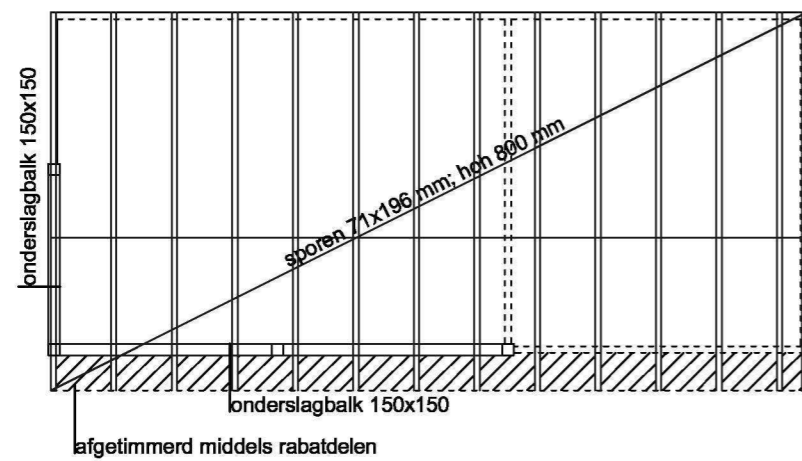

Kadastrale gegevens:

kadastraal bekend:

sectie:

straat :

postcode:

plaats:

fundering

plattegrond

Gebruiksfunctie: Overige gebruiksfunctie
Sub-gebruiksfunctie: Andere overige gebruiksfunctie

kapplan

voorgevel

rechtergevel

achtergevel

linkergevel

details